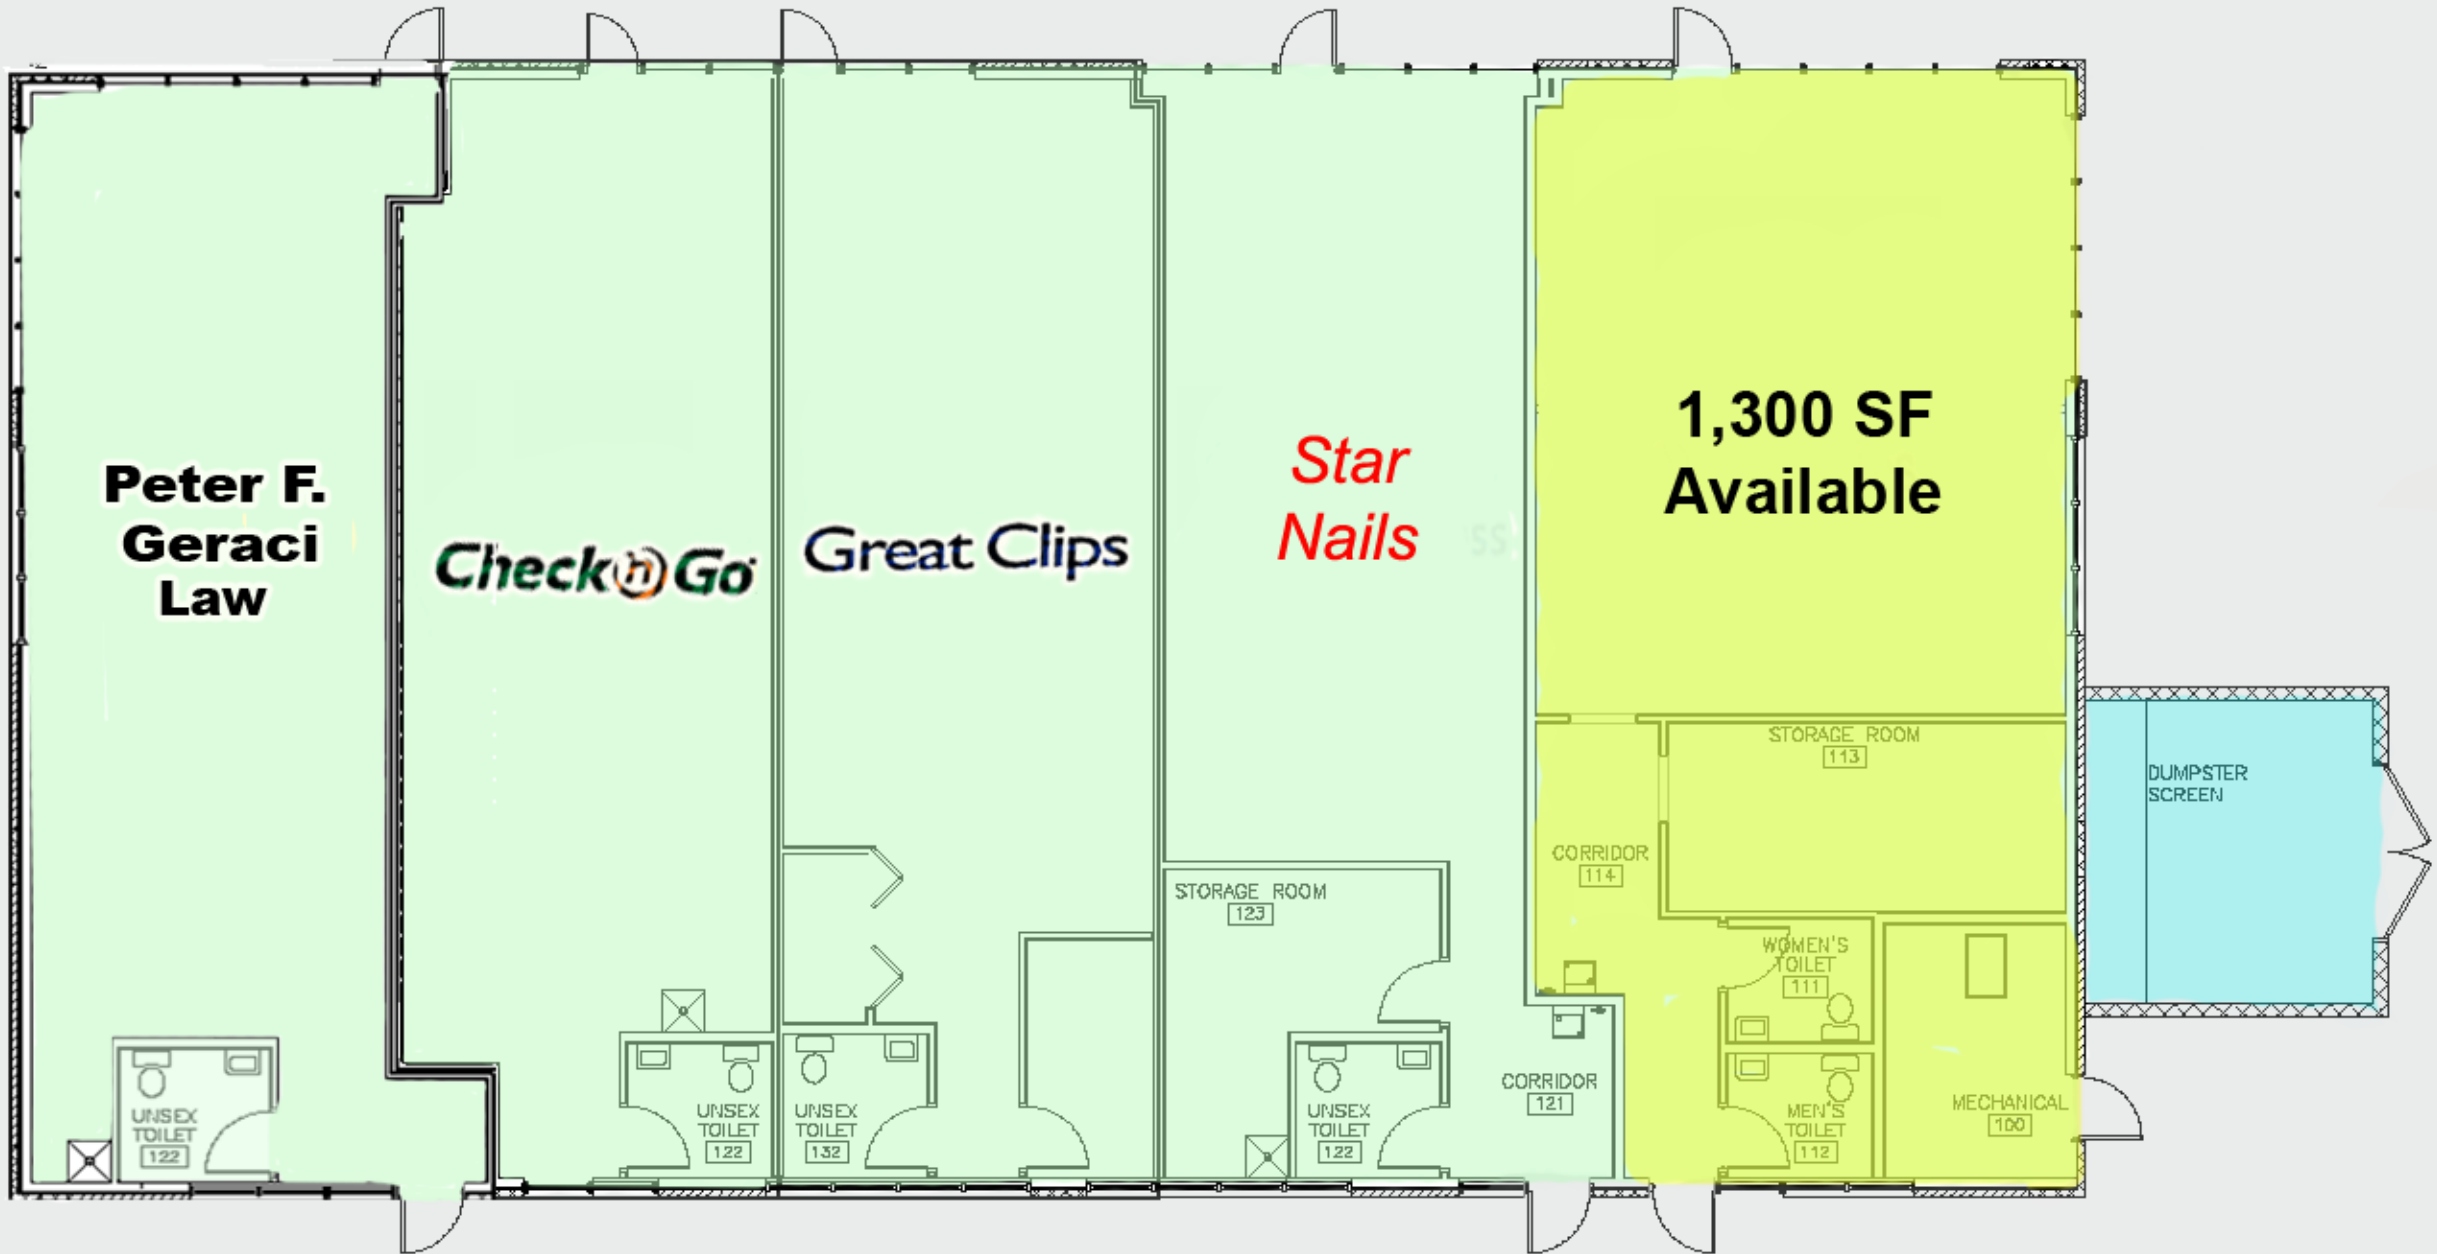

FRONT

X
X000

OPTION 2

SCALE: NTS

000000.000